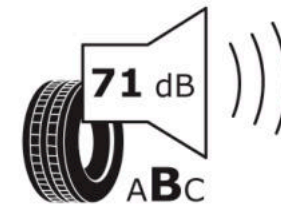

Δελτίο Πληροφοριών Προϊόντος

ΚΑΝΟΝΙΣΜΟΣ (ΕΕ) 2020/740

Μάρκα	MICHELIN
Εμπορική ονομασία	PILOT SUPER SPORT *
Αναγνωριστικό μοντέλου	248127
Διάσταση	255/40ZR18
Δείκτης ικανότητας φόρτωσης	95
Σύμβολο κατηγορίας ταχύτητας	(Y)
Κατηγορία ως προς την εξοικονόμηση καυσίμου	D
Κατηγορία ως προς την πρόσφυση του ελαστικού σε υγρό οδόστρωμα	A
Κατηγορία εξωτερικού θορύβου κύλισης	B
Τιμή εξωτερικού θορύβου κύλισης	71 dB
Ελαστικό για χρήση σε συνθήκες έντονης χιονόπτωσης	Όχι
Ελαστικό πρόσφυσης στον πάγο	Όχι
Ημερομηνία έναρξης παραγωγής	36/11
Ημερομηνία λήξης παραγωγής	
Κατηγορία Φορτίου	SL
Επιπλέον πληροφορίες	255/40 ZR18 (95Y) TL PILOT SUPER SPORT * MI

ENERG

MICHELIN

248127

255/40ZR18 (95Y)

C1

2020/740