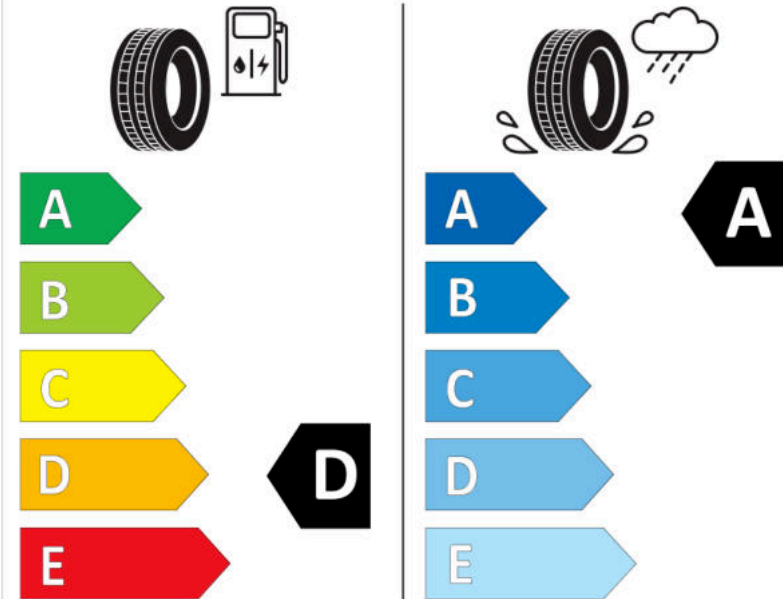

Δελτίο Πληροφοριών Προϊόντος

ΚΑΝΟΝΙΣΜΟΣ (ΕΕ) 2020/740

Μάρκα	MICHELIN
Εμπορική ονομασία	PILOT SUPER SPORT *
Αναγνωριστικό μοντέλου	248127
Διάσταση	255/40ZR18
Δείκτης ικανότητας φόρτωσης	95
Σύμβολο κατηγορίας ταχύτητας	(Y)
Κατηγορία ως προς την εξοικονόμηση καυσίμου	D
Κατηγορία ως προς την πρόσφυση του ελαστικού σε υγρό οδόστρωμα	A
Κατηγορία εξωτερικού θορύβου κύλισης	B
Τιμή εξωτερικού θορύβου κύλισης	71 dB
Ελαστικό για χρήση σε συνθήκες έντονης χιονόπτωσης	Όχι
Ελαστικό πρόσφυσης στον πάγο	Όχι
Ημερομηνία έναρξης παραγωγής	36/11
Ημερομηνία λήξης παραγωγής	
Κατηγορία Φορτίου	SL
Επιπλέον πληροφορίες	255/40 ZR18 (95Y) TL PILOT SUPER SPORT * MI

ENERG

MICHELIN

248127

255/40ZR18 (95Y)

C1